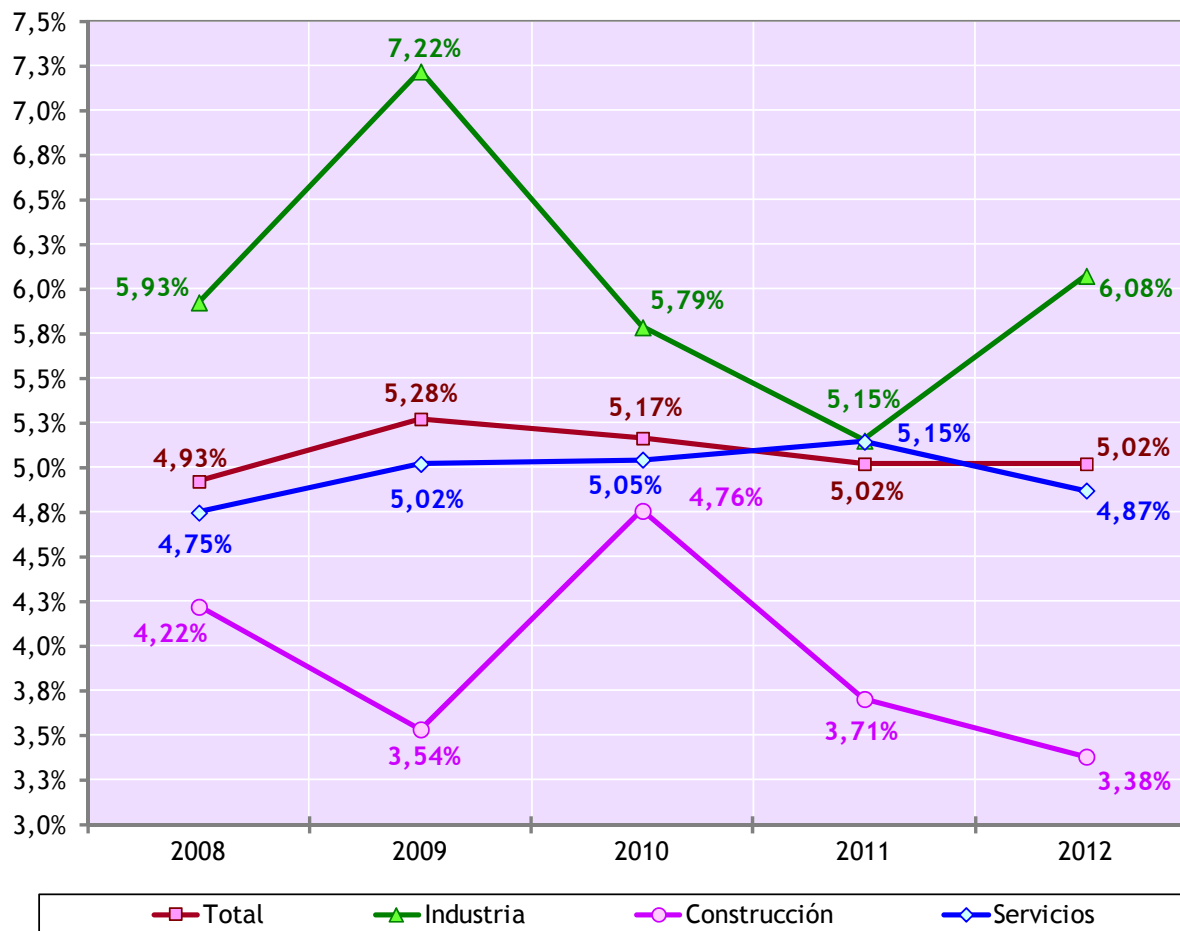

ABSENTISMO LABORAL

COMUNIDAD VALENCIANA
Tasa de absentismo laboral

Fuente: Elaboración propia a partir de los datos del Instituto Nacional de Estadística.