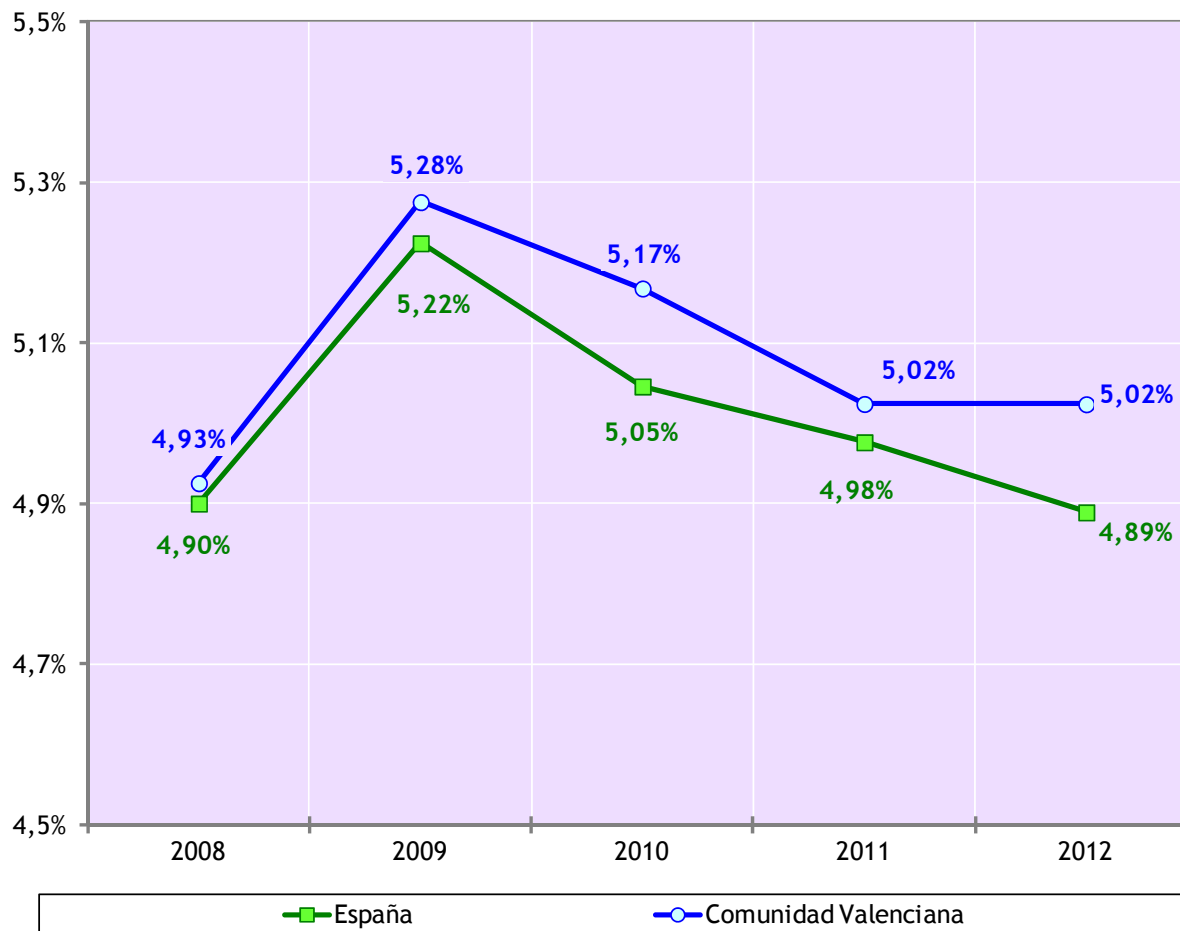

ABSENTISMO LABORAL

ESPAÑA Y COMUNIDAD VALENCIANA
Tasa de absentismo laboral

Fuente: Elaboración propia a partir de los datos del Instituto Nacional de Estadística.