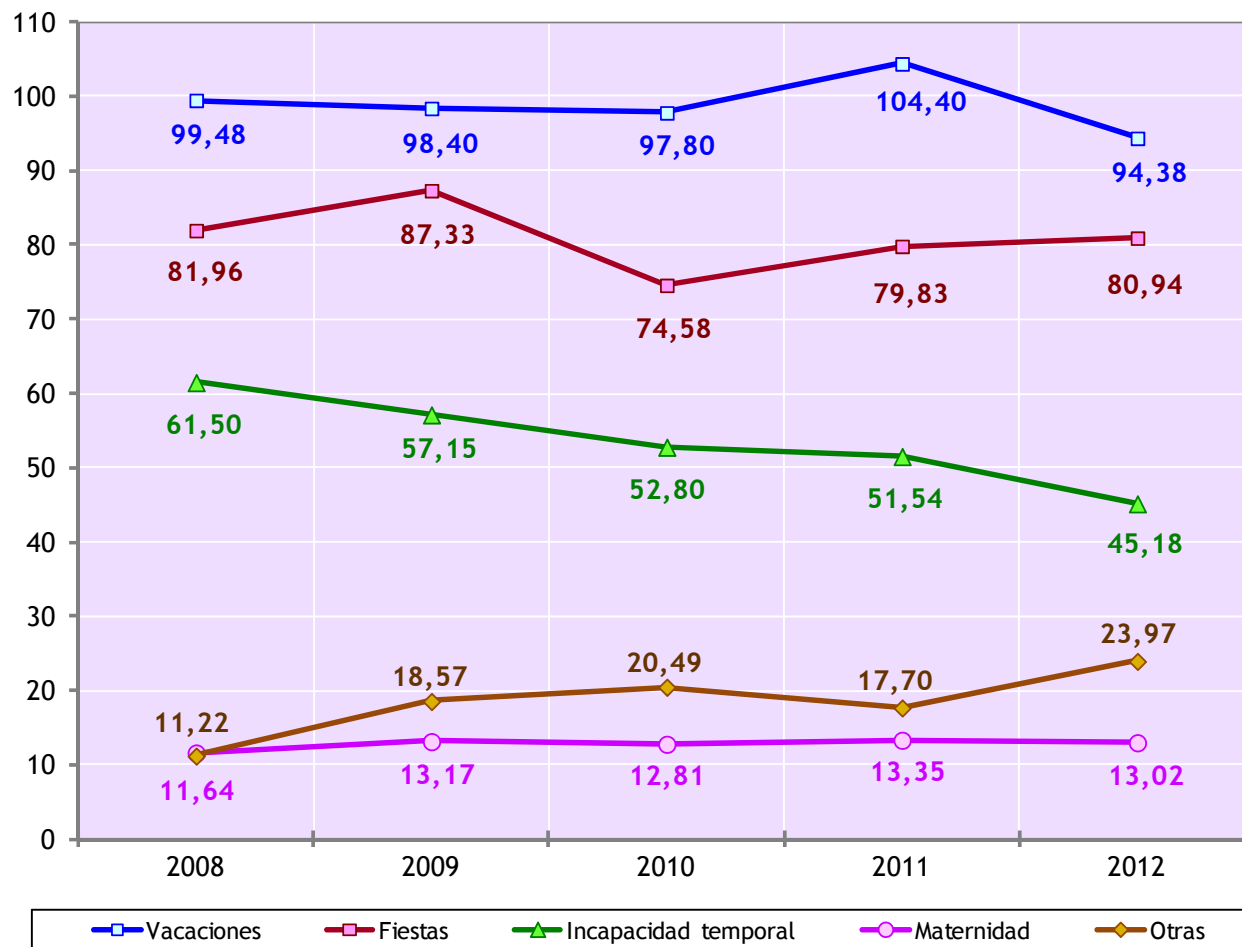

ESTRUCTURA DEL TIEMPO DE TRABAJO POR TRABAJADOR Y AÑO

COMUNIDAD VALENCIANA
Horas por trabajador y año

	2008	2009	2010	2011	2012
Horas pactadas	1.886,88	1.864,71	1.832,25	1.822,50	1.805,40
Horas efectivas	1.628,76	1.596,51	1.580,88	1.561,62	1.553,79
Horas laborables efectivas (con ERTes)	1.712,67	1.684,95	1.666,02	1.643,82	1.635,57
Horas no trabajadas	265,77	274,68	258,51	266,85	257,43
Horas no trabajadas por vacaciones	99,48	98,40	97,80	104,40	94,38
Horas no trabajadas por fiestas	81,96	87,33	74,58	79,83	80,94
Horas no trabajadas por I.T	61,50	57,15	52,80	51,54	45,18
Horas no trabajadas por maternidad	11,64	13,17	12,81	13,35	13,02
Resto horas no trabajadas y pagadas	9,72	16,47	16,62	14,91	21,00
Horas no trabajadas y no pagadas	1,50	2,10	3,87	2,79	2,97
Horas extras por trabajador	7,23	5,97	6,15	5,55	5,49

Fuente: Elaboración propia a partir de los datos del Instituto Nacional de Estadística

HORAS NO TRABAJADAS

COMUNIDAD VALENCIANA

Horas por trabajador y año

Fuente: Elaboración propia a partir de los datos del Instituto Nacional de Estadística.

ABSENTISMO LABORAL

ESPAÑA Y COMUNIDAD VALENCIANA

Tasa de absentismo laboral

	2008	2009	2010	2011	2012
España	4,90%	5,22%	5,05%	4,98%	4,89%
Comunidad Valenciana	4,93%	5,28%	5,17%	5,02%	5,02%

Fuente: Elaboración propia a partir de los datos del Instituto Nacional de Estadística