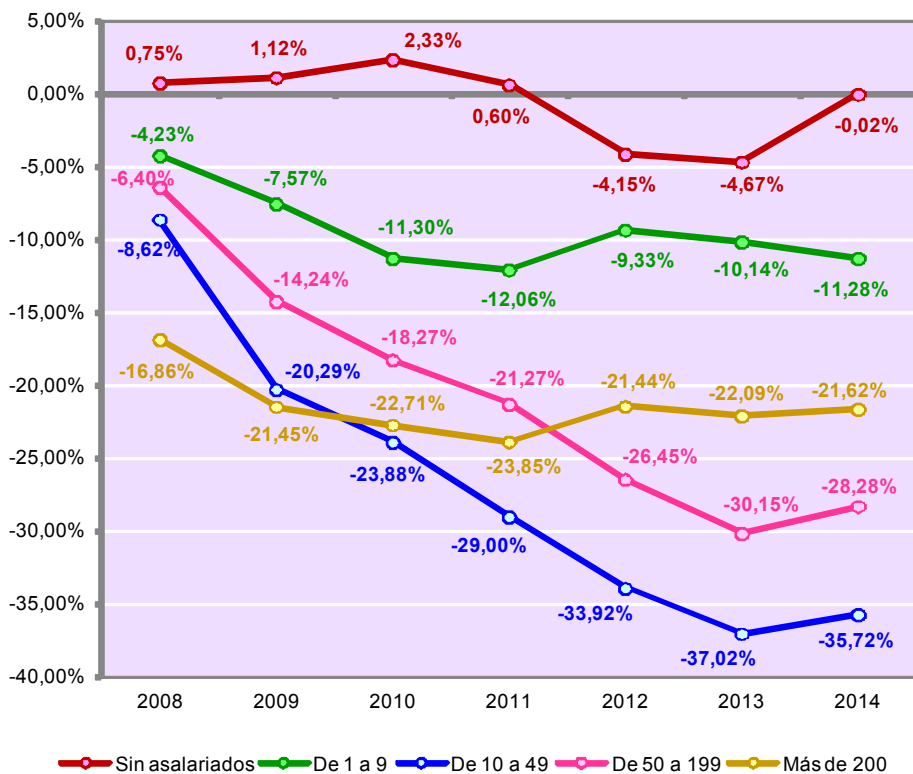

EMPRESAS ACTIVAS POR NÚMERO DE ASALARIADOS

ESPAÑA Y COMUNIDAD VALENCIANA
Tasa de variación acumulada desde 2008

Tasa de variación acumulada España