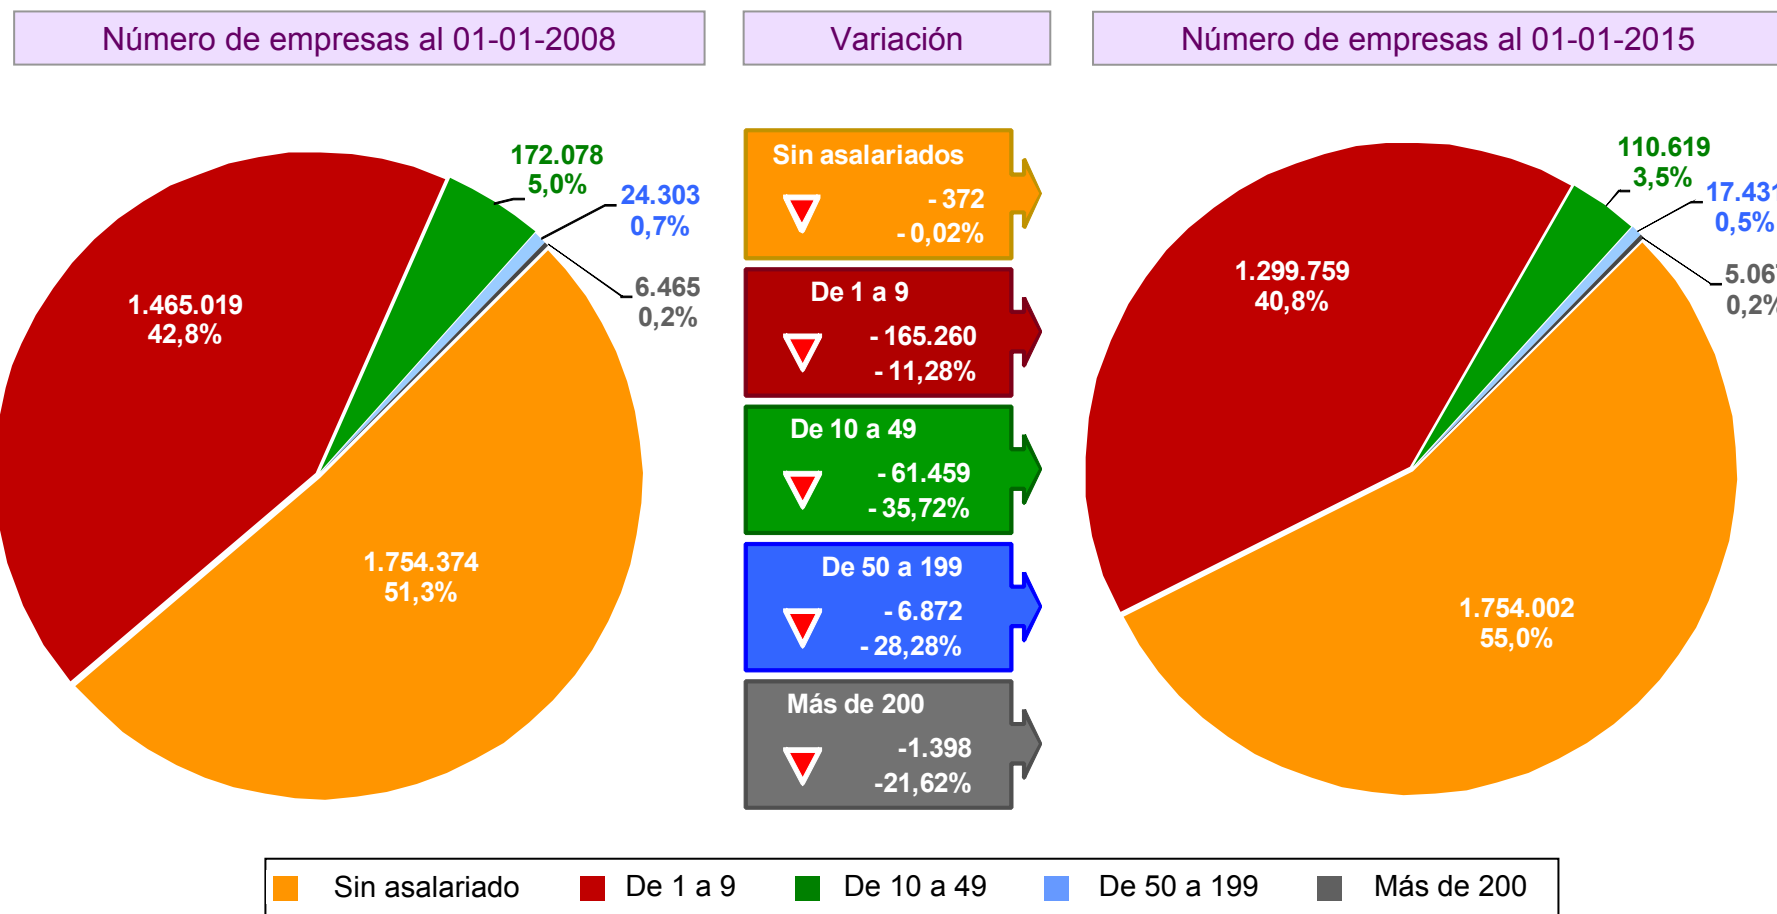

EMPRESAS ACTIVAS POR SECTOR ECONÓMICO

ESPAÑA

Número de empresas

Fuente: Elaboración propia a partir de los datos del Instituto Nacional de Estadística

EMPRESAS ACTIVAS POR SECTOR ECONÓMICO

COMUNIDAD VALENCIANA

Número de empresas

Fuente: Elaboración propia a partir de los datos del Instituto Nacional de Estadística

EMPRESAS ACTIVAS POR NÚMERO DE ASALARIADOS

ESPAÑA Y COMUNIDAD VALENCIANA
Tasa de variación acumulada desde 2008

Tasa de variación acumulada España

Tasa de variación acumulada Comunidad Valenciana

Fuente: Elaboración propia a partir de los datos del Instituto Nacional de Estadística

EMPRESAS ACTIVAS POR NÚMERO DE ASALARIADOS

ESPAÑA

Número de empresas

Fuente: Elaboración propia a partir de los datos del Instituto Nacional de Estadística

EMPRESAS ACTIVAS POR NÚMERO DE ASALARIADOS

COMUNIDAD VALENCIANA
Número de empresas

Fuente: Elaboración propia a partir de los datos del Instituto Nacional de Estadística