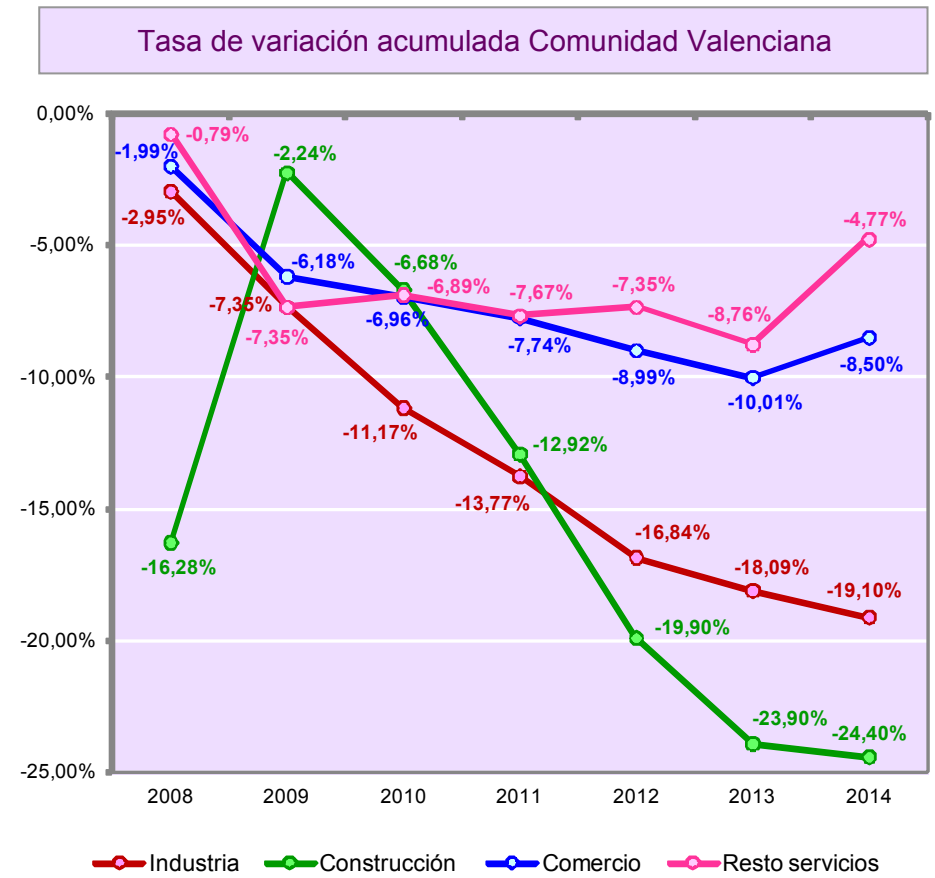

EMPRESAS ACTIVAS

COMUNIDADES AUTÓNOMAS

Tasa de variación desde 2008

EMPRESAS ACTIVAS POR SECTOR ECONÓMICO

ESPAÑA Y COMUNIDAD VALENCIANA
Tasa de variación acumulada desde 2008

Fuente: Elaboración propia a partir de los datos del Instituto Nacional de Estadística