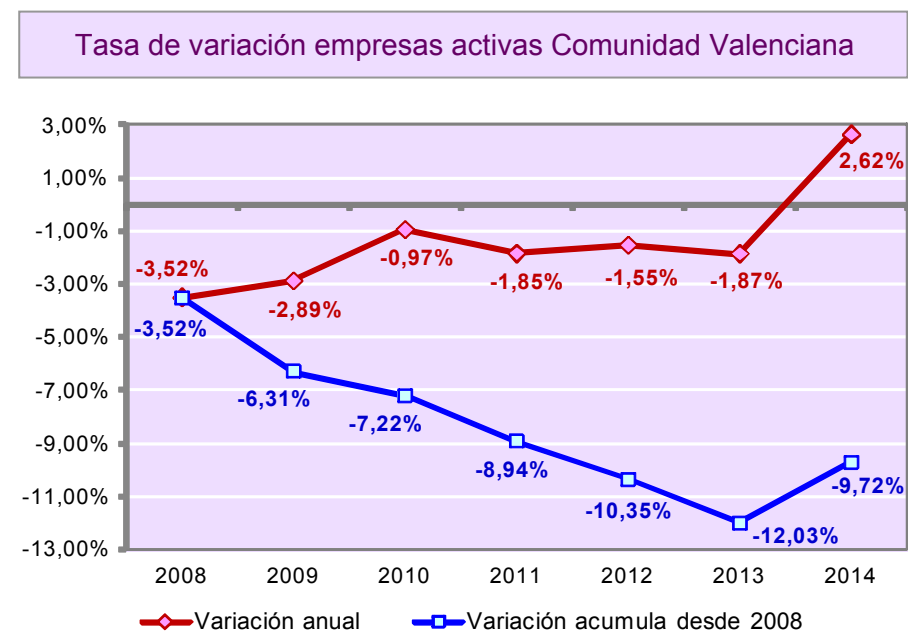

EMPRESAS ACTIVAS

ESPAÑA Y COMUNIDAD VALENCIANA

Variación interanual y acumulada desde 2008 (número de empresas)

Fuente: Elaboración propia a partir de los datos del Instituto Nacional de Estadística

EMPRESAS ACTIVAS

ESPAÑA Y COMUNIDAD VALENCIANA

Tasa de variación interanual y acumulada desde 2008

Fuente: Elaboración propia a partir de los datos del Instituto Nacional de Estadística

EMPRESAS ACTIVAS

ESPAÑA Y COMUNIDAD VALENCIANA