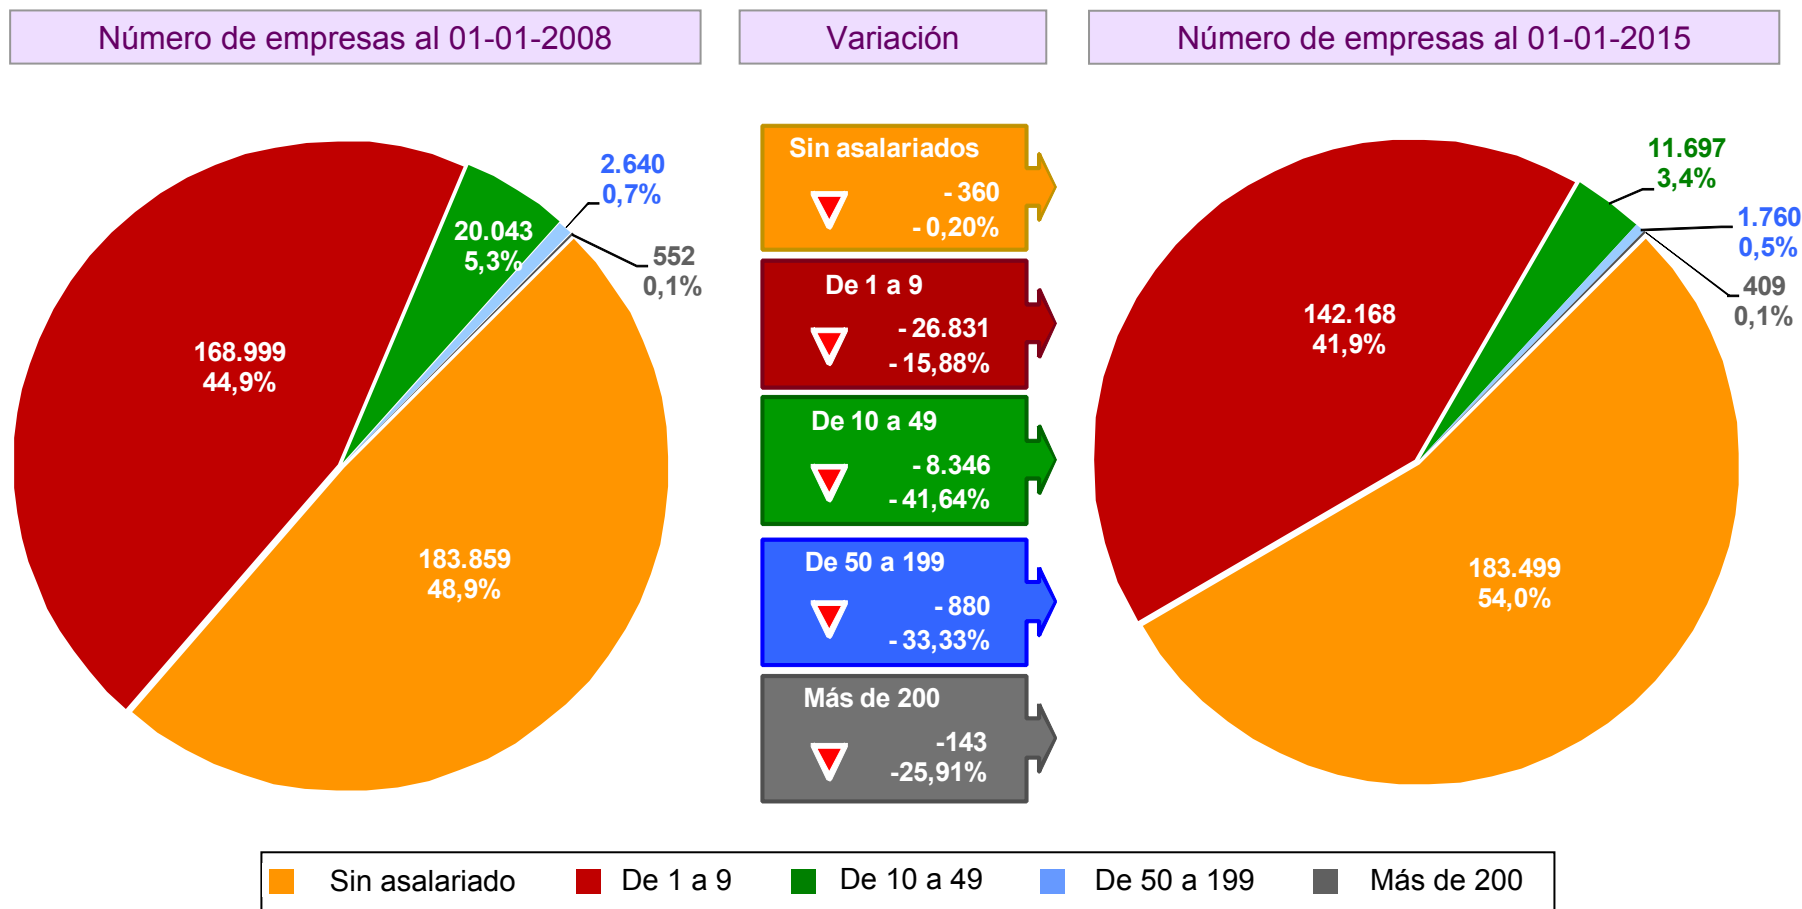

EMPRESAS ACTIVAS POR SECTOR ECONÓMICO

ESPAÑA

Número de empresas

Fuente: Elaboración propia a partir de los datos del Instituto Nacional de Estadística

EMPRESAS ACTIVAS POR SECTOR ECONÓMICO

COMUNIDAD VALENCIANA

Número de empresas

Fuente: Elaboración propia a partir de los datos del Instituto Nacional de Estadística

EMPRESAS ACTIVAS POR NÚMERO DE ASALARIADOS

ESPAÑA Y COMUNIDAD VALENCIANA
Tasa de variación acumulada desde 2008

ESPAÑA

Número de empresas

Fuente: Elaboración propia a partir de los datos del Instituto Nacional de Estadística

EMPRESAS ACTIVAS POR NÚMERO DE ASALARIADOS

COMUNIDAD VALENCIANA
Número de empresas

Fuente: Elaboración propia a partir de los datos del Instituto Nacional de Estadística