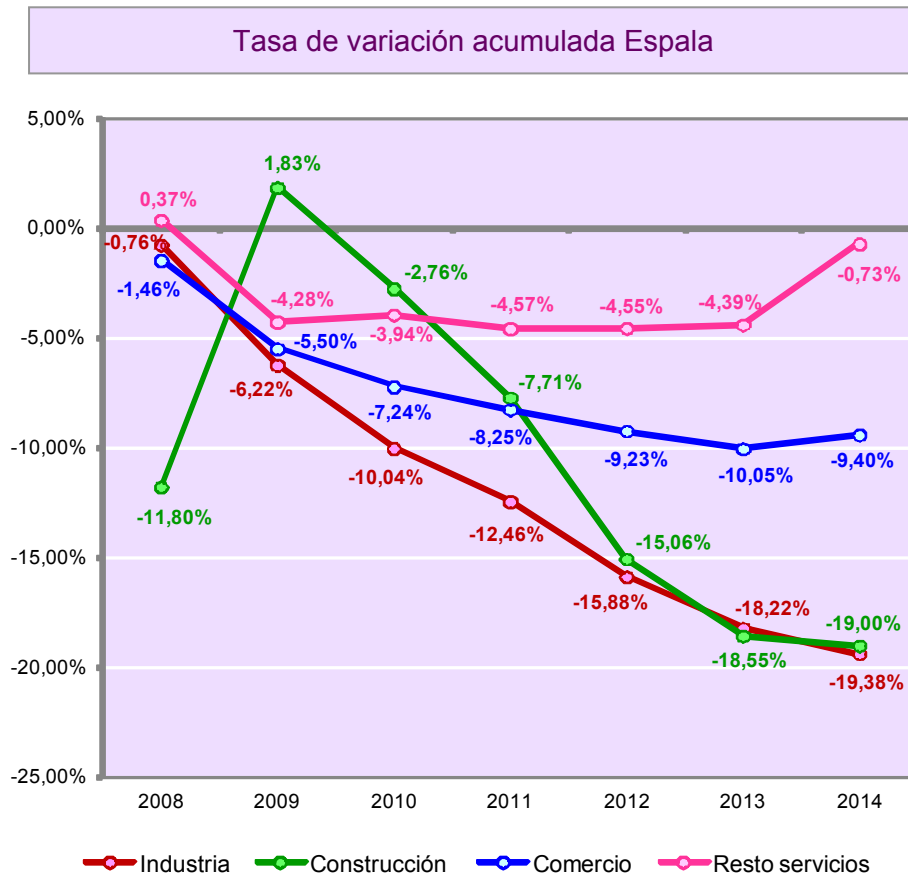

EMPRESAS ACTIVAS

COMUNIDADES AUTÓNOMAS

Tasa de variación desde 2008

EMPRESAS ACTIVAS POR SECTOR ECONÓMICO

ESPAÑA Y COMUNIDAD VALENCIANA
Tasa de variación acumulada desde 2008

Fuente: Elaboración propia a partir de los datos del Instituto Nacional de Estadística