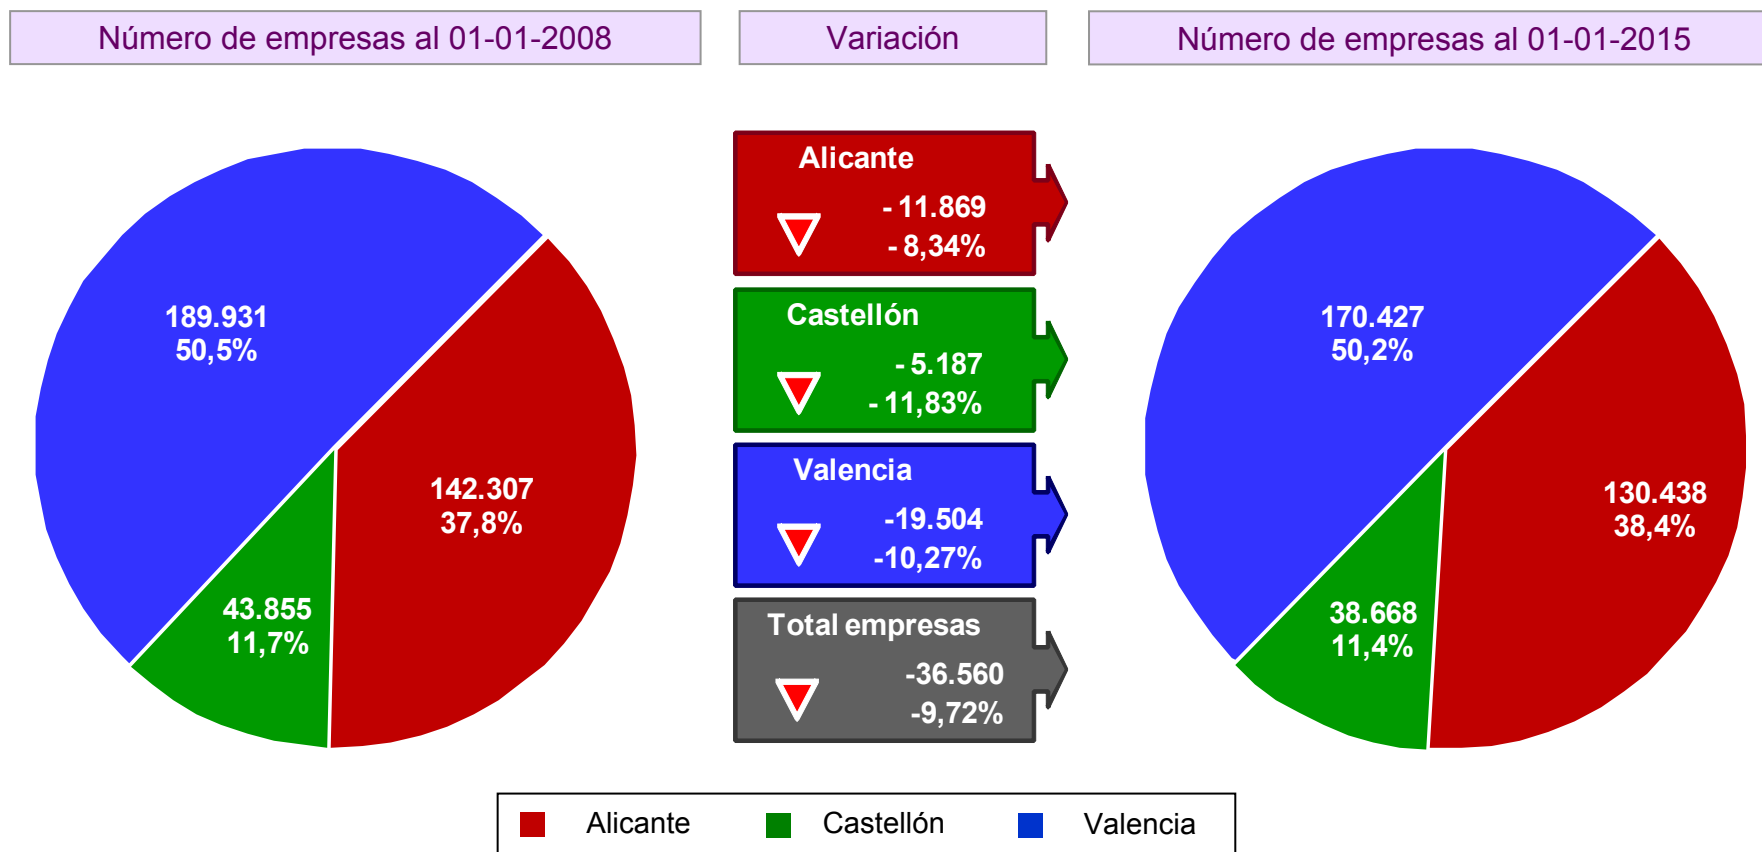

EMPRESAS ACTIVAS COMUNIDAD VALENCIANA

PROVINCIAS COMUNIDAD VALENCIANA

Número de empresas

Fuente: Elaboración propia a partir de los datos del Instituto Nacional de Estadística