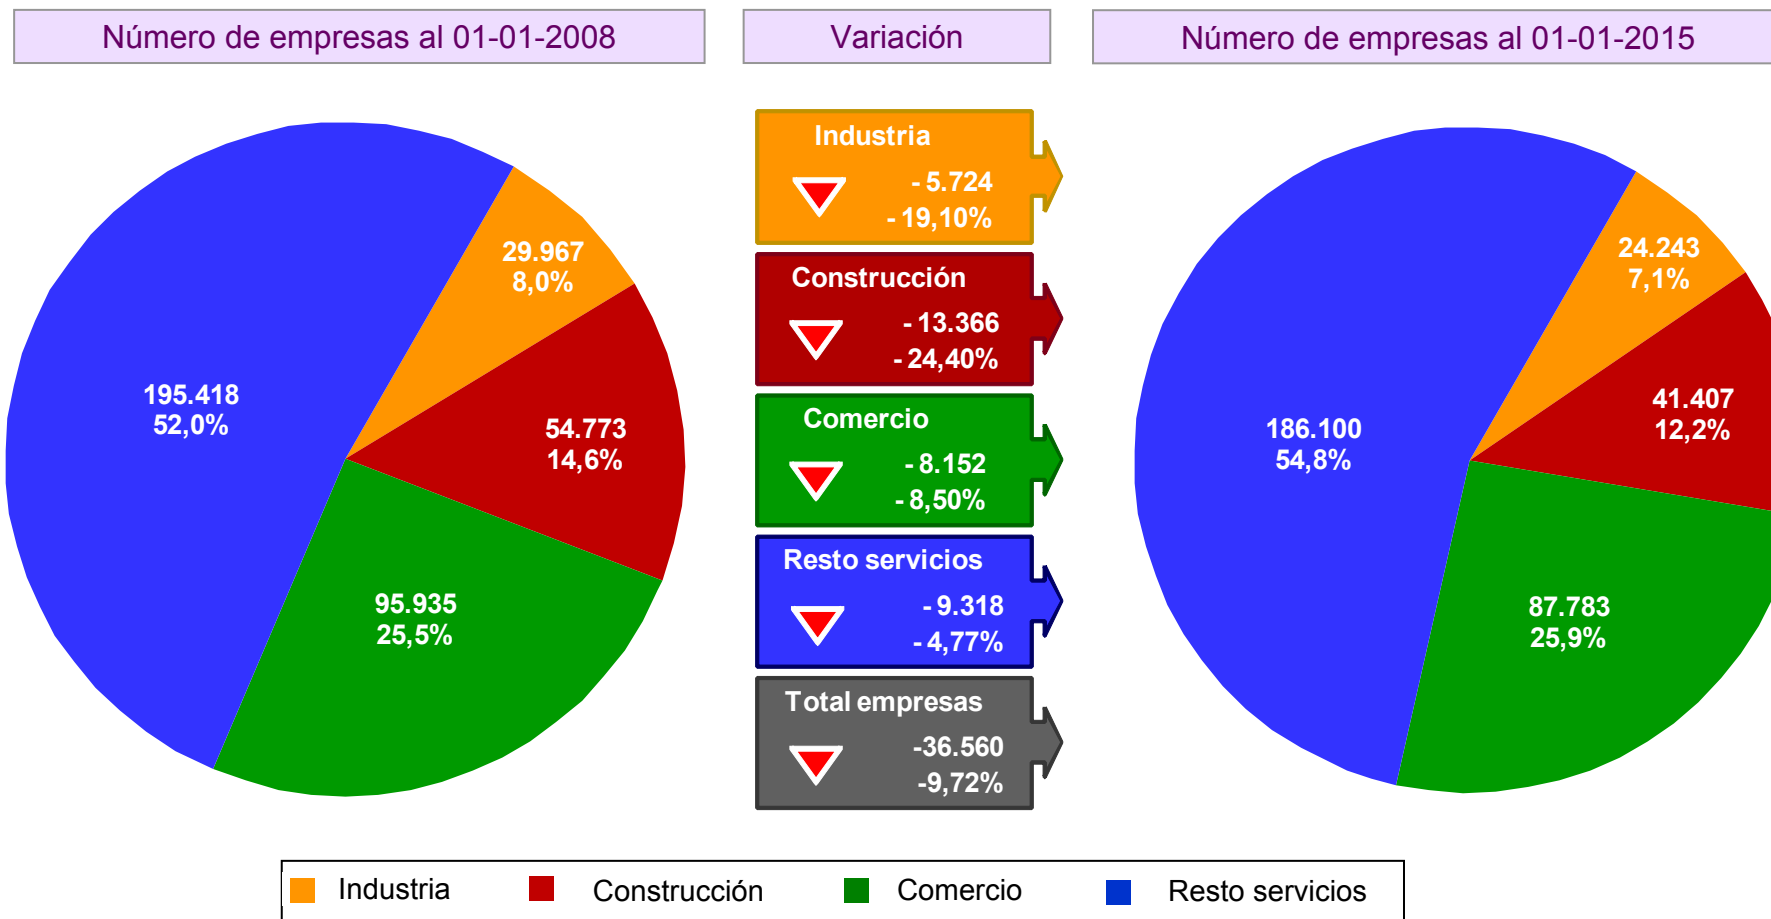

EMPRESAS ACTIVAS

COMUNIDADES AUTÓNOMAS

Tasa de variación desde 2008

EMPRESAS ACTIVAS POR SECTOR ECONÓMICO

ESPAÑA Y COMUNIDAD VALENCIANA
Tasa de variación acumulada desde 2008

Fuente: Elaboración propia a partir de los datos del Instituto Nacional de Estadística

EMPRESAS ACTIVAS POR SECTOR ECONÓMICO

ESPAÑA

Número de empresas

Fuente: Elaboración propia a partir de los datos del Instituto Nacional de Estadística

EMPRESAS ACTIVAS POR SECTOR ECONÓMICO

COMUNIDAD VALENCIANA

Número de empresas

Fuente: Elaboración propia a partir de los datos del Instituto Nacional de Estadística

EMPRESAS ACTIVAS POR NÚMERO DE ASALARIADOS

ESPAÑA Y COMUNIDAD VALENCIANA
Tasa de variación acumulada desde 2008