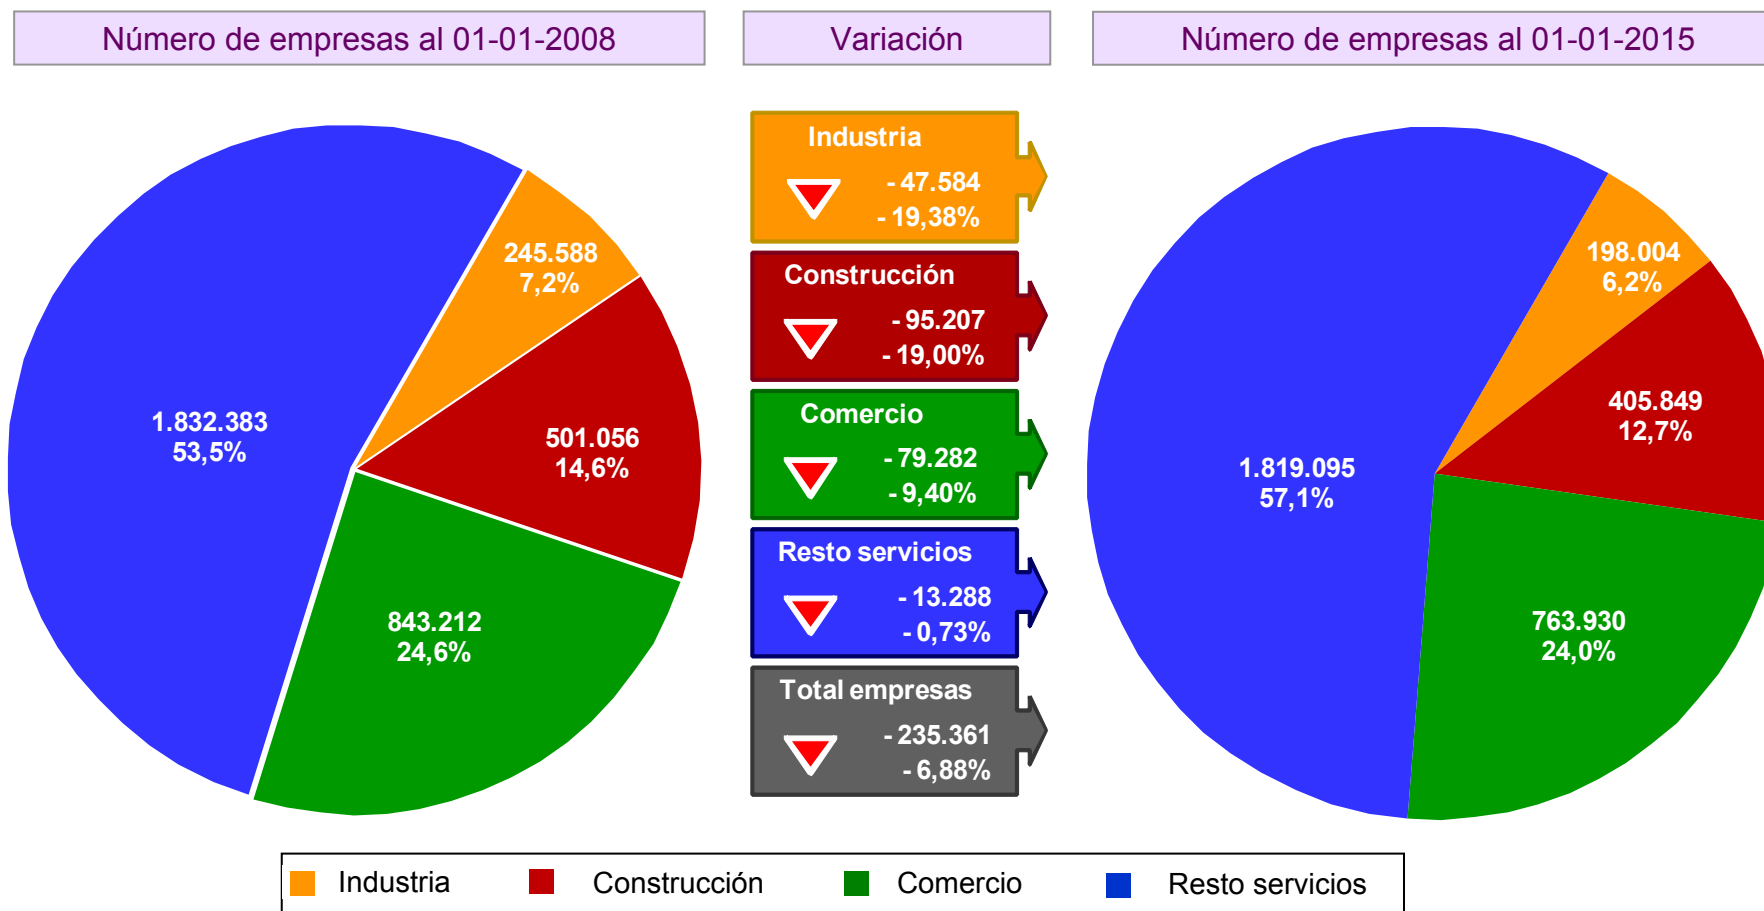

EMPRESAS ACTIVAS

COMUNIDADES AUTÓNOMAS

Tasa de variación desde 2008

EMPRESAS ACTIVAS POR SECTOR ECONÓMICO

ESPAÑA Y COMUNIDAD VALENCIANA
Tasa de variación acumulada desde 2008

Fuente: Elaboración propia a partir de los datos del Instituto Nacional de Estadística

EMPRESAS ACTIVAS POR SECTOR ECONÓMICO

ESPAÑA

Número de empresas

Fuente: Elaboración propia a partir de los datos del Instituto Nacional de Estadística

EMPRESAS ACTIVAS POR SECTOR ECONÓMICO

COMUNIDAD VALENCIANA