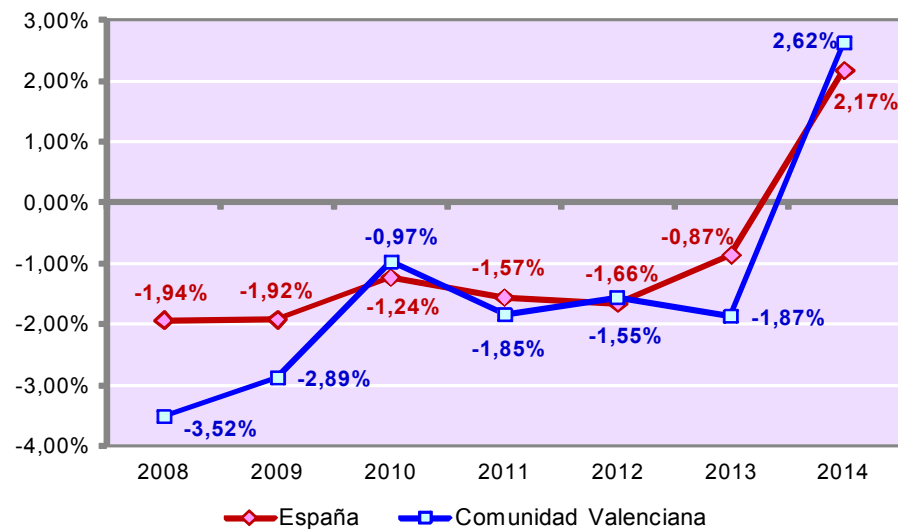

EMPRESAS ACTIVAS

ESPAÑA Y COMUNIDAD VALENCIANA

Variación interanual y acumulada desde 2008 (número de empresas)

Fuente: Elaboración propia a partir de los datos del Instituto Nacional de Estadística

EMPRESAS ACTIVAS

ESPAÑA Y COMUNIDAD VALENCIANA

Tasa de variación interanual y acumulada desde 2008

Fuente: Elaboración propia a partir de los datos del Instituto Nacional de Estadística

EMPRESAS ACTIVAS

ESPAÑA Y COMUNIDAD VALENCIANA

Tasa de variación interanual y acumulada desde 2008

Tasa de variación interanual España y Comunidad Valenciana

Tasa de variación acumulada España y Comunidad Valenciana

Fuente: Elaboración propia a partir de los datos del Instituto Nacional de Estadística