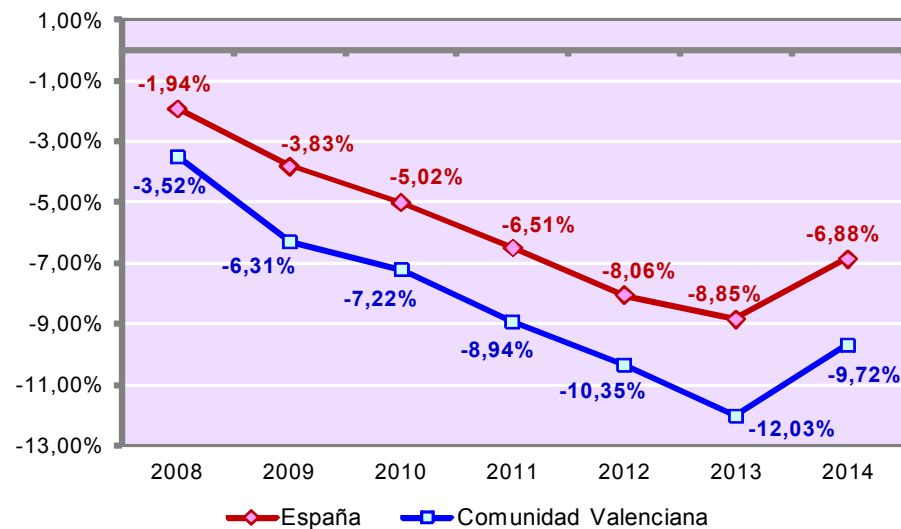

EMPRESAS ACTIVAS

ESPAÑA Y COMUNIDAD VALENCIANA

Variación interanual y acumulada desde 2008 (número de empresas)

Fuente: Elaboración propia a partir de los datos del Instituto Nacional de Estadística

EMPRESAS ACTIVAS

ESPAÑA Y COMUNIDAD VALENCIANA

Tasa de variación interanual y acumulada desde 2008

Fuente: Elaboración propia a partir de los datos del Instituto Nacional de Estadística

EMPRESAS ACTIVAS

ESPAÑA Y COMUNIDAD VALENCIANA

Tasa de variación interanual y acumulada desde 2008

Tasa de variación interanual España y Comunidad Valenciana

Tasa de variación acumulada España y Comunidad Valenciana

Fuente: Elaboración propia a partir de los datos del Instituto Nacional de Estadística