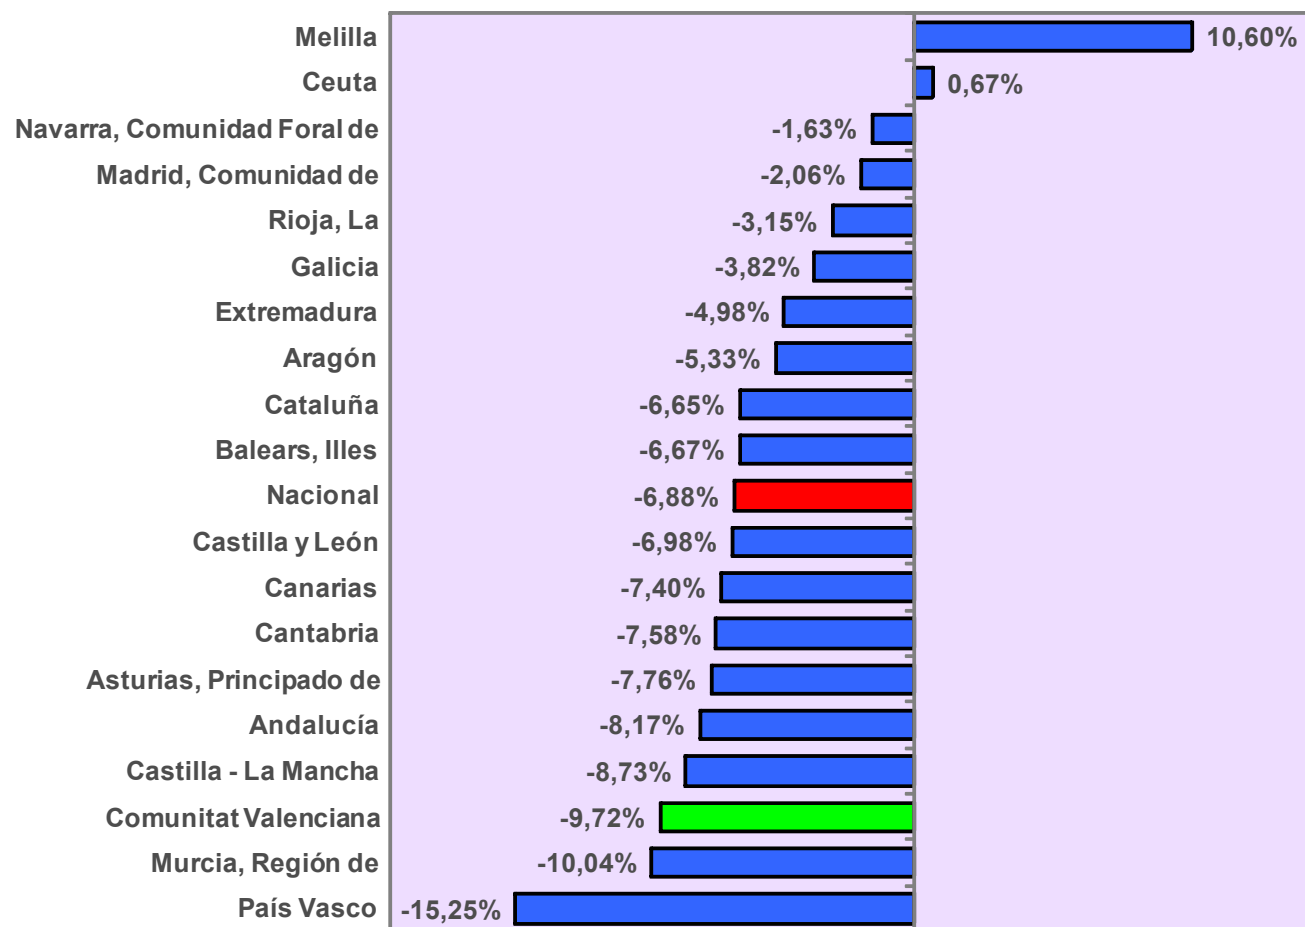

EMPRESAS ACTIVAS

COMUNIDADES AUTÓNOMAS

Tasa de variación desde 2008